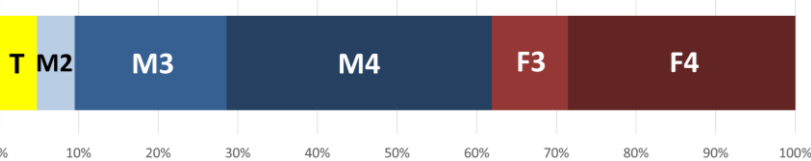

## 過去の放送ラインナップ

※一部抜粋

美の殿堂・京都迎賓館  
 -次代へつなぐ伝統技能-

冬のごちそう！京の鍋  
 -水炊き×ぼたん×すっぽん-

花でつづる京都の生活  
 -花の都は百花繚乱-

京都で劇場へ行こう！  
 -伝統芸能から現代シアターまで-

視聴者属性

2025年10月～12月 VR-CIP

BS11+ 配信中

放送枠

毎月第2水曜日 20:00～20:53

BS11

※上記の秒数以外でのご提供についてもご相談可。  
 詳しくは営業スタッフまでお問い合わせください。