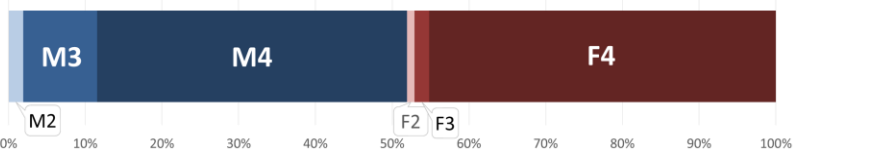

4月以降番組がさらにパワーアップ！

特選集に加えゲスト二人組で出演する回もラインアップします。ご期待ください！

2025年10月～12月 VR-CIP

BS11+ 配信中

放送枠

(レギュラー放送) 毎週木曜日 20:00～20:57

(アンコール放送) 毎週金曜日 15:59～16:55

4月3日(金)より
放送枠移動