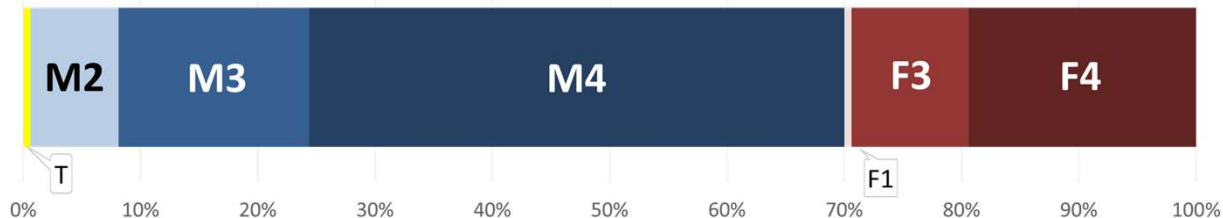

# 偉人・ 敗北からの 教訓

偉人たちの  
「敗北」「失敗」  
から、学ぶべき  
教訓を探ります

毎回、名だたる偉人をピックアップ！

視聴者属性  
2024年4月～6月  
VR-CIP

放送枠

毎週土曜日21:00~21:55

BS11+ 配信中

ご提供料金