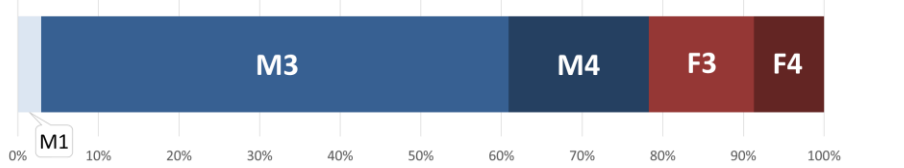

### 視聴者属性

2025年10月～12月 VR-CIP

BS11+ 配信中

放送枠

4月5日(日)より放送枠移動

毎週日曜日21:30~22:00

BS11

※上記の秒数以外でのご提供についてもご相談可。  
詳しくは営業スタッフまでお問い合わせください。