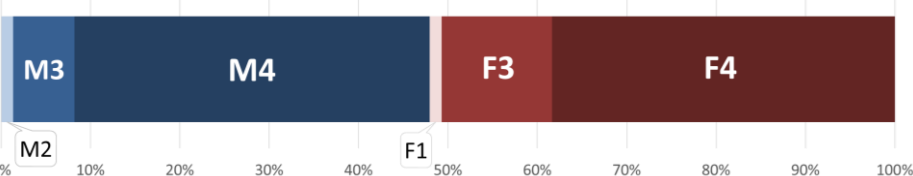

倉木麻衣

『花言葉』

(倉木麻衣コンセプトアルバム
「君 想心 ～春夏秋冬～」収録曲)

視聴者属性

2025年10月～12月 VR-CIP

BS11+ 配信中

放送枠

毎週月曜日 20:00～20:53