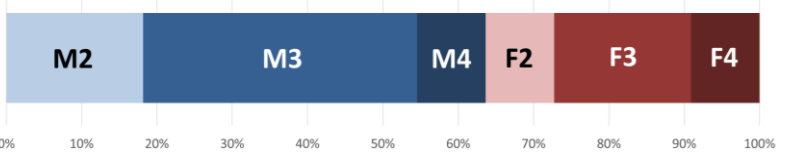

【第6回:「喋るズ」エフエムレインボー】

放送日:3月8日(日)18:30~

【第7回:こくみん共済 coop presents 世界には歌詞があふれている。】

放送日:4月12日(日)18:30~

…以降も様々なラジオ番組の魅力にとことん迫ります！！

【ナレーター】

村上佳菜子

自身もラジオのパーソナリティーを務めています。村上さんの案内で、ラジオの裏側の世界を覗き見！裏方さんの仕事ぶりや思いを知ることで、ラジオを聞く楽しみが増えること間違いなし！

2025年10月~12月
VR-CIP

あなたの1日をちょっと素敵にPOINT

普段は見えないラジオ番組制作現場スタッフの思いに密着し、裏側の準備や工夫スタッフの思いを知ること、ラジオ番組の見方、聞き方が変わり、ラジオをより深く楽しめるようになります！

放送枠

4月12日(日)より放送枠移動

毎月第2日曜日 18:30~19:00

BS11