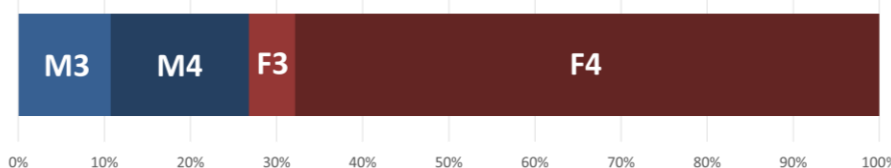

【出演者】

黒谷 友香
(くろたに ともか)

視聴者属性

2025年10月～12月 VR-CIP

BS11+ 配信中

放送枠

(レギュラー放送) 毎週土曜日10:00～10:30

4月2日(木)より
放送枠移動