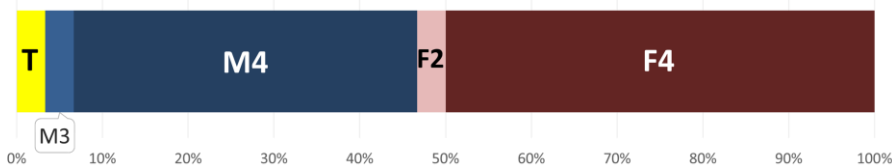

視聴者属性

2025年10月~12月 VR-CIP

放送枠

毎週月曜日 17:59~18:27

BS11

※上記の秒数以外でのご提供についてもご相談可。
 詳しくは営業スタッフまでお問い合わせください。