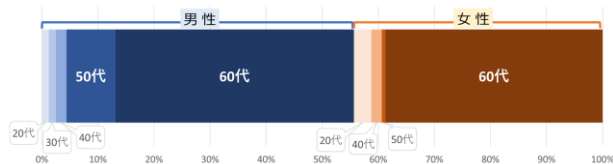

「花言葉」

注目度の高い過去放送回 ベスト3 ※2021年7月～2022年7月 東芝テレビ視聴データ

1

99

「夏も近づく新緑の宇治
～平等院、宇治神社、宇治上神社、興聖寺～」
2022年6月13日放送

2

95

「桜の名所 世界遺産・東寺
～1226年目の春～」
2022年4月11日放送

3

67

「徳川慶喜
～江戸幕府最後の将軍の軌跡と功績～」
2022年2月7日放送

視聴者構成比 ※2022年4月～6月 VR-CIP

情報サイト「京都の特等席」

読む京都浪漫

過去の放送回や、
今後の放送に関する
記事を公開中

コアターゲット

旅行では、世界遺産や国宝、重要文化財を見て、
歴史を感じたい!!

“文化に触れる旅”を選ぶ「学びなおし」層

→ 『学び』好きアクティブシニア

主な視聴者特性

- 世帯年収1,000万円以上
- おこづかい5万～7万円未満
- チョコレート、無糖飲料、女性用化粧品、眼鏡、スマートフォン、貯金・金融・保険に関心が高い
- 悩みは、コレステロールが高い、視力の低下

放送枠

毎週月曜日 20時00分～20時53分

ご提供料金