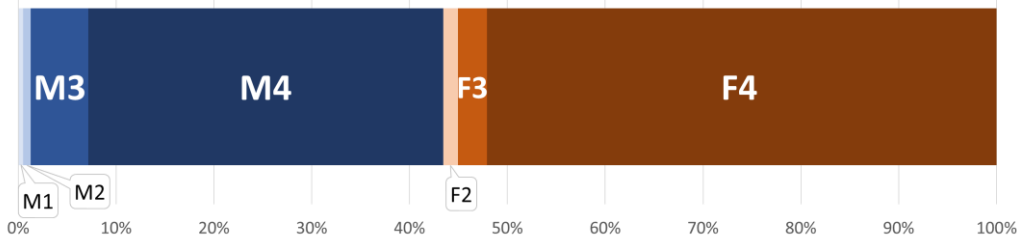

視聴者属性

2023年4月～6月 VR-CIP

放送枠

毎週火曜日 20:00～20:53

※『中山秀征の楽しく1万歩！小京都日和』

BS11+ 配信中

ご提供料金

営業担当までお問い合わせください。