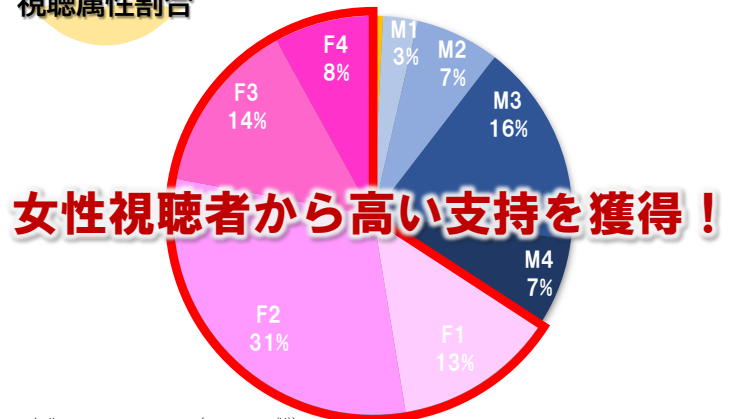

7月11日（火）放送開始！

番組概要

人気2.5次元俳優である**植田圭輔**と**鳥越裕貴**の台本なしの完全フリートークバラエティ!!
多彩なゲストを招いて、自由なテーマを芸人さながらの軽快トークでしゃべり倒す！

二人の“口”から飛び出す〇〇とは！？

2022年7月～12月に1st Seasonを放送。勢いそのままに2nd Seasonを放送！！

植田圭輔

大阪府出身。2007年俳優デビュー
＜代表作＞
舞台『弱虫ペダル』真波山岳 役
舞台『文豪ストレイドッグス』中原中也 役
舞台『鬼滅の刃』我妻善逸 役

Twitterのフォロワー数：21万人以上！

鳥越裕貴

大阪府出身。2010年俳優デビュー
＜代表作＞
舞台『イナズマイレブン』半田真一 役
ミュージカル『刀剣乱舞』大和守安定 役
舞台『文豪ストレイドッグス』中島敦 役

Twitterのフォロワー数：15万人以上！

視聴属性割合

※出典：TimeOn Analytics（TVS REGZA株）

※調査対象期間：2022年7月～12月『植田鳥越の口は〇〇のもとTV（1st Season）放送平均』

2.5次元とは…

正式には「2.5次元ミュージカル」や「2.5次元舞台」と呼ばれ、今やひとつのエンタメのジャンルとして確立。日本ならではのカルチャーとして世界中からも注目を集め、国内・国外の若い女性を中心に熱狂的なファンを次々に獲得していて、その市場規模は150億円以上とも言われています。

放送枠

毎週火曜日24:00～24:30

ご提供料金

営業担当までお問い合わせください。